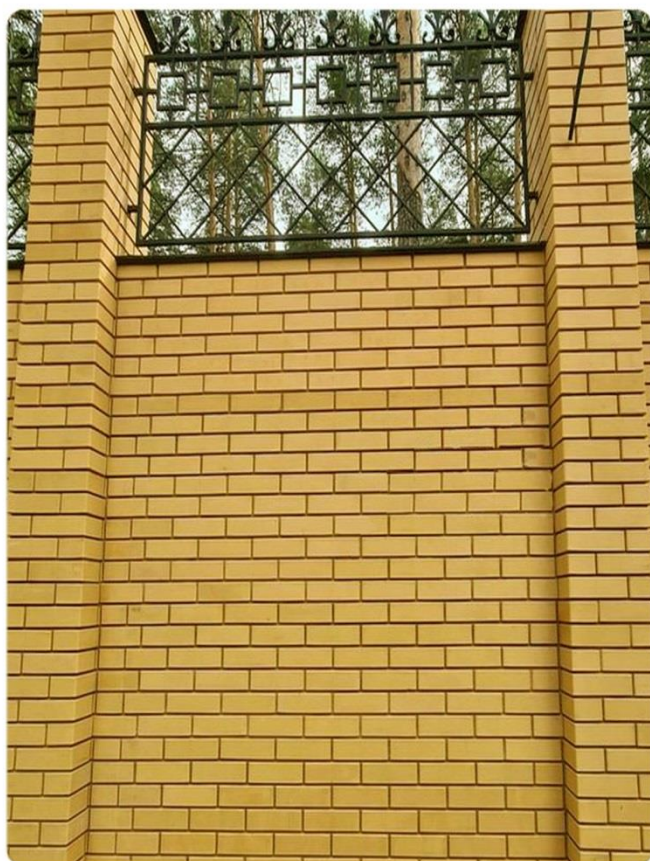

B آجر تاوه

آجر دیوارچینی

۲۵

نوع: لفتون (دهسوراخ)

طیف رنگی:

زرد و قرمز

ویژگی‌ها:

ابعاد دقیق

مناسب برای سوله‌سازی

مقاومت فشاری بالا

رنگ طبیعی و ماندگار