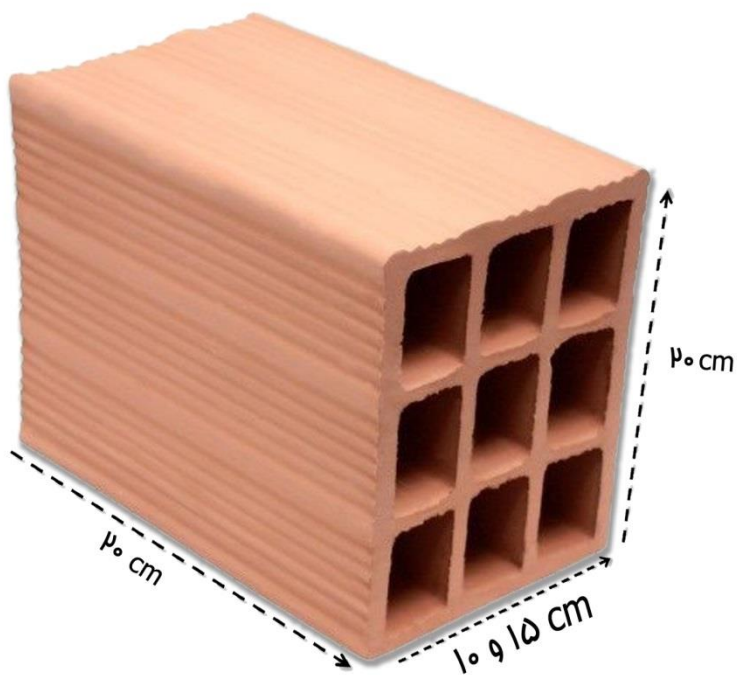

آجر دیوارچینی

۲۶

نوع: آجر سفالی

طیف رنگی:
زرد و قرمز

کاربرد:

مناسب برای تیغه چینی
مقاومت فشاری بالا
عایق صوتی و حرارت
کاهش بار سازه

 Tavebrick

 Tavebrick.com