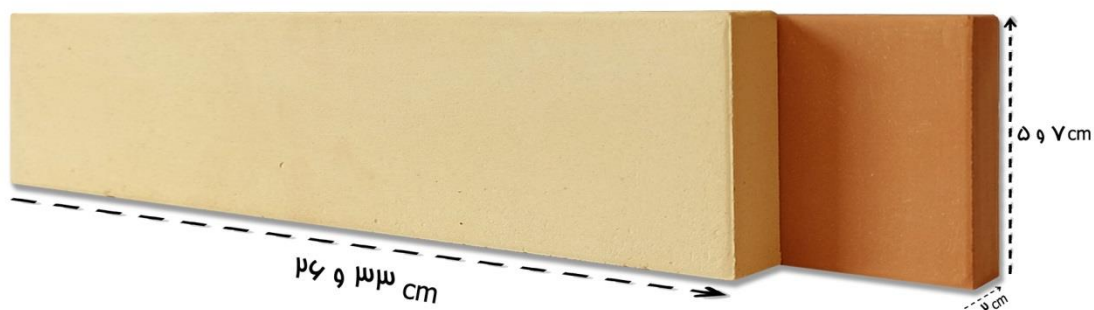

آجر رسی

☎ ۰۹۱۲۲۲۲۷۹۶۴

📷 Tavebrick

🌐 Tavebrick.ir

آجر رسی با رنگ‌های طبیعی و ماندگار خود، انتقابی ایده‌آل و اقتصادی برای اجرای نماهای زیبا و مقاوم است که با گذشت زمان، اصالت خود را حفظ می‌کند. متولد شده از دل خاک.

B آجر تاوه

آجر نما ۲۴

نوع: آجر پرسی

طیف رنگی:
زرد و قرمز

ویژگی‌ها:

مناسب برای مدارس و مساجد
رنگ طبیعی و پایدار
عایق صوتی و حرارت
ابعاد دقیق و یکنواخت

 Tavebrick

 Tavebrick.com