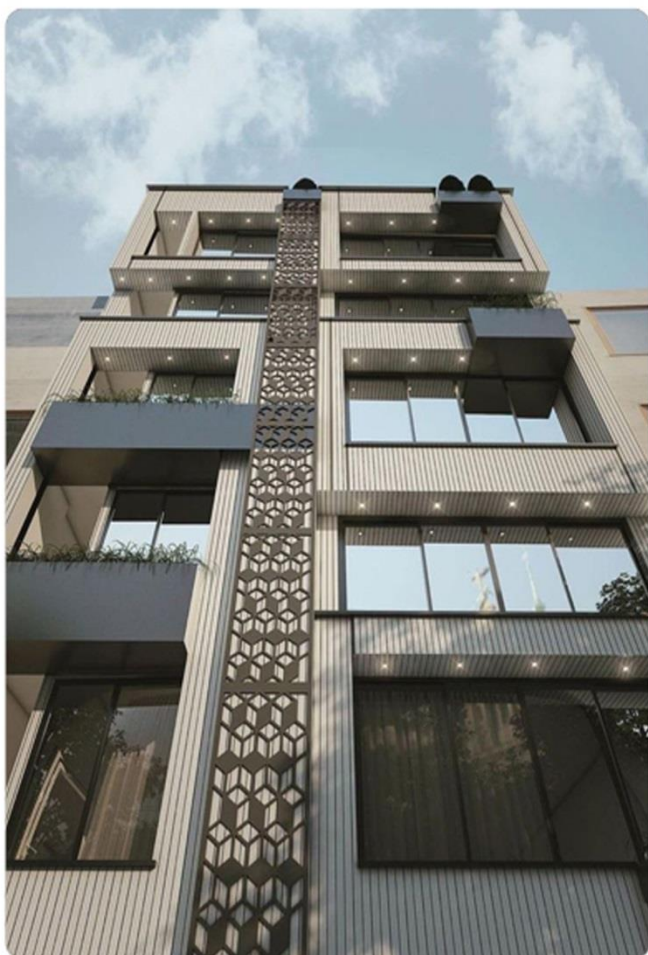

نوع: پایه سیمانی سفید

طیف رنگی:
سفید صدفی

ویژگی‌ها:

مناسب برای نمای مدرن و کلاسیک
قابل ترکیب با دیگر متریال
بدون تلرانس رنگی
ابعاد دقیق و یکنواخت