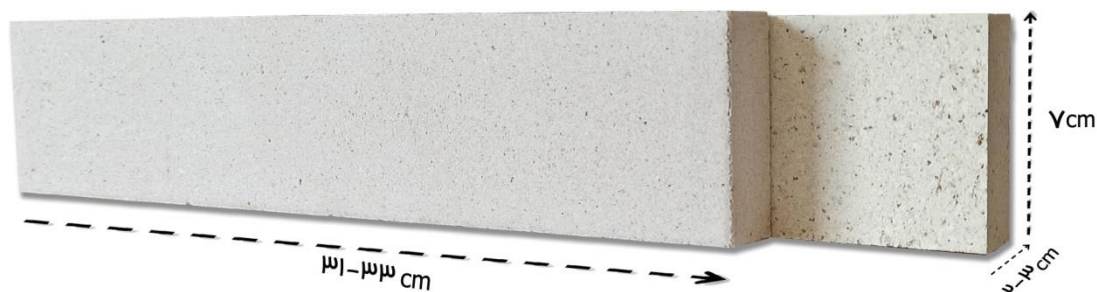

نوع: نسوز سفید

طیف رنگی:

سفید صدفی تا سفید دانه دار

ویژگی‌ها:

مناسب نماهای کلاسیک و مدرن
مقاوم در برابر شرایط جوی
عایق حرارتی و صوتی
تنوع طرح و رنگ برای هر سلیقه

TB
آجر تاوه

آجر نما

۴