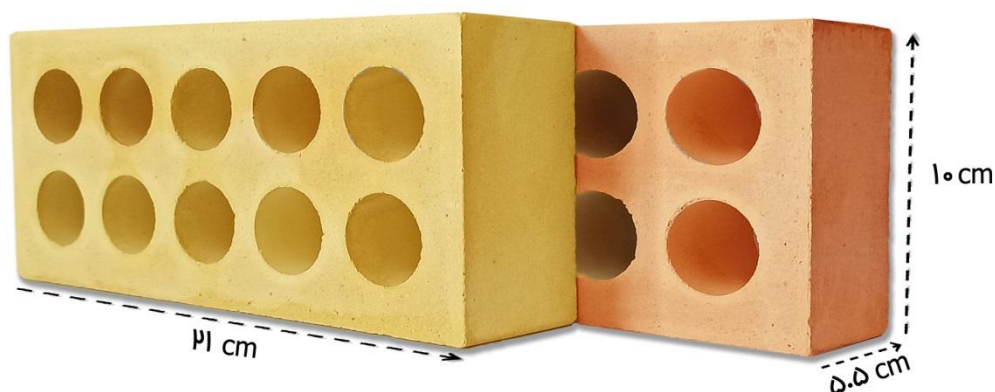

Tavebrick

Tavebrick.com

۰۹۱۲۸۹۲۵۲۵۵