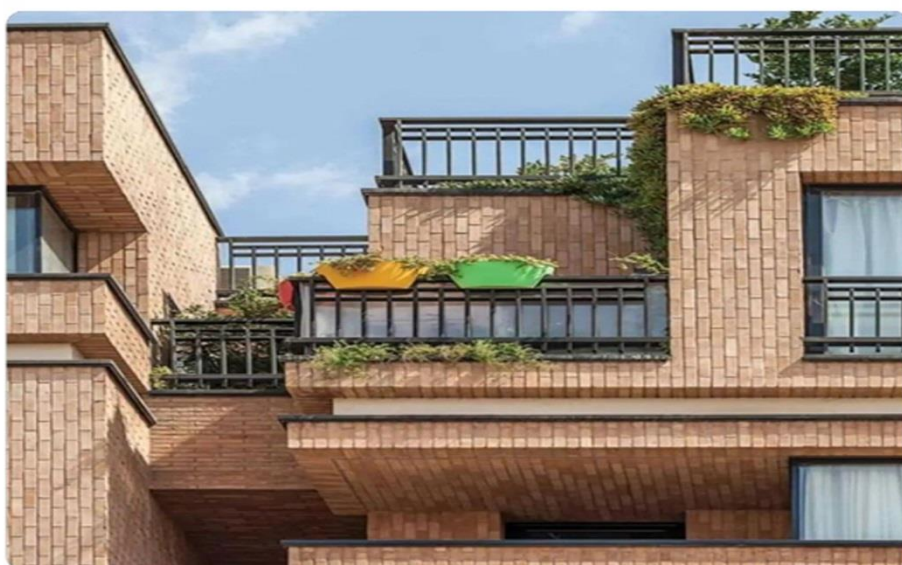

۱۶ آجر نما

نوع: ال قزاقی

طیف رنگی:
زرد تا قرمز

ویژگی‌ها:

مناسب برای زوایای پنجره‌ها
مقاومت بالا در برابر مرارت
رنگ ثابت
تنوع رنگی بالا

 Tavebrick

 Tavebrick.com

 ۰۹۱۲۸۹۲۵۲۵۵