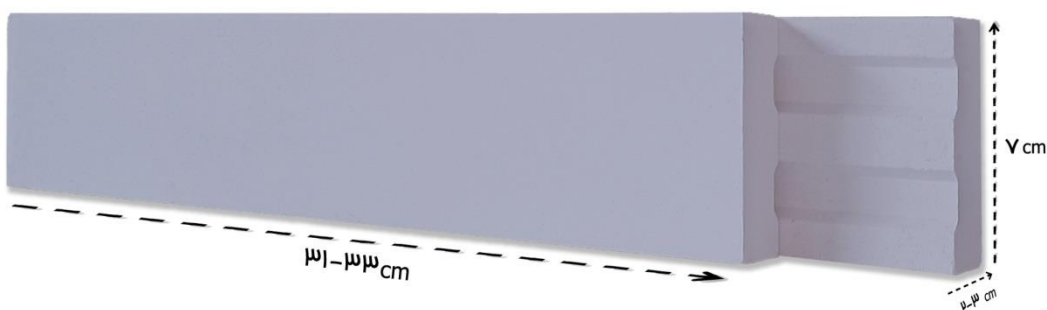

نوع: پایه سیمانی طوسی

طیف رنگی:

طوسی روشن و تیره

ویژگی‌ها:

مناسب برای نمای مدرن و کلاسیک
قابل ترکیب با دیگر متریا
بدون تیرانس رنگی
ابعاد دقیق و یکنواخت