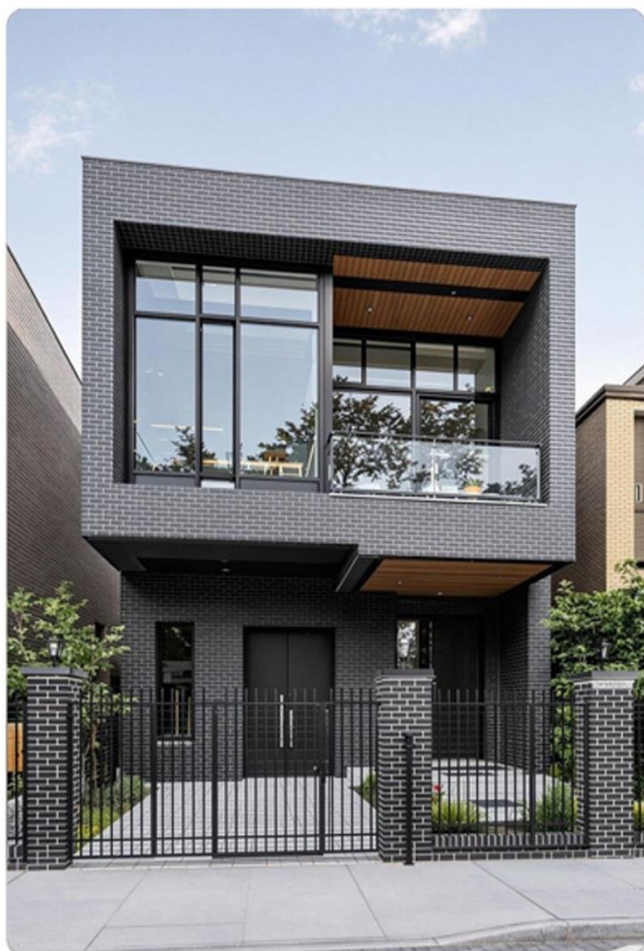

نوع: پایه سیمانی طوسی

طیف رنگی:

طوسی روشن و تیره

ویژگی‌ها:

مناسب برای نمای مدرن و کلاسیک
قابل ترکیب با دیگر متریا
بدون تیرانس رنگی
ابعاد دقیق و یکنواخت