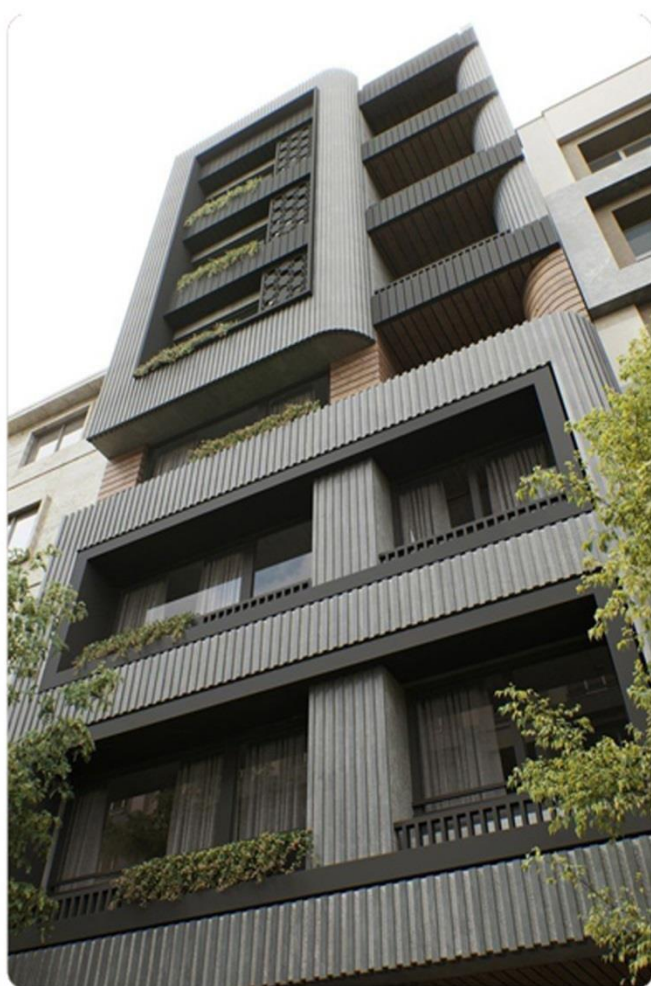

نوع: نسوز سفید

طیف رنگی:

سفید صدفی تا سفید دانه دار

ویژگی‌ها:

مناسب نماهای کلاسیک و مدرن
مقاوم در برابر شرایط جوی
عایق حرارتی و صوتی
تنوع طرح و رنگ برای هر سلیقه

TB
آجر تاوه

آجر نما

۴

نوع: نسوز طوسی

طیف رنگی:

طوسی کم رنگ تا پر رنگ

ویژگی‌ها:

مناسب برای نمای مدرن و
صنعتی
ترکیب پذیری عالی با دیگر
متریال
رنگ ثابت
مقاومت بالا

 Tavebrick

 Tavebrick.com

 ۰۹۱۲۸۹۲۵۲۵۵