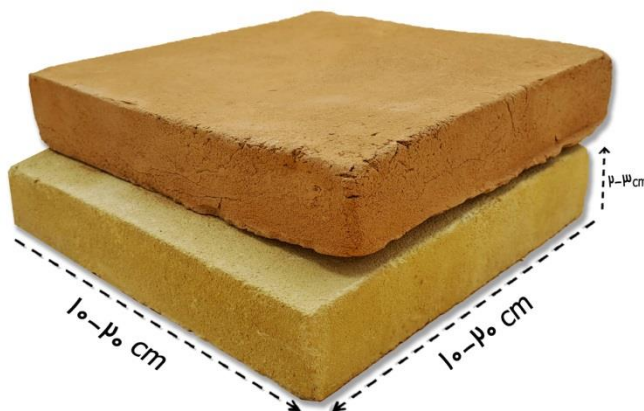

زرد تا قرمز

ویژگی‌ها:

مناسب برای اجرای طرح‌های سنتی
قابل استفاده به روش
فشکه پینی
مناسب برای اجرای فخر و مدین

 Tavebrick

 Tavebrick.com

 ۰۹۱۲۸۹۲۵۲۵۵

B
آجر تاوه

۱۵ آجر کف

نوع: کف قزاقی

طیف رنگی:
زرد و گلبهی

ویژگی‌ها:

مناسب برای کف ویلا
قابل استفاده در نما
مناسب برای بالکن
ثبات رنگ بالا

 Tavebrick

 Tavebrick.com

 ۰۹۱۲۸۹۲۵۲۵۵

B آجر تاوه