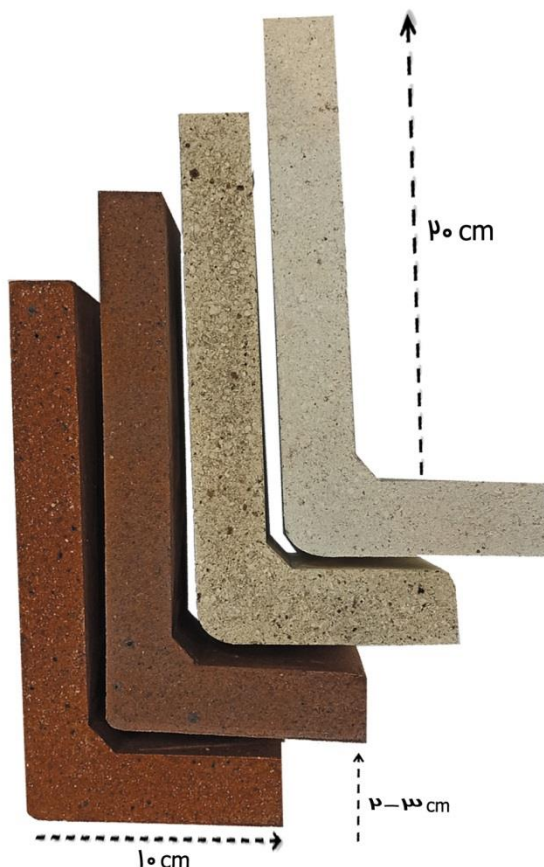

B آجر تاوه

آجر نما ۹

نوع: ال نسوز

طیف رنگی:
سفید تا قرمز

ویژگی‌ها:

مناسب برای زوایای پنجره‌ها
مقاومت بالا در برابر حرارت
رنگ ثابت
تنوع رنگی بالا

 Tavebrick

 Tavebrick.com