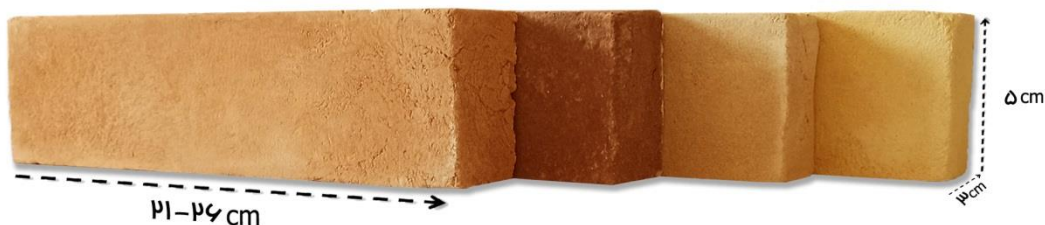

نوع: قزاقی پلاک

طیف رنگی:

زرد تا قرمز

ویژگی‌ها:

مناسب نمای سنتی و رستوران

ثبات رنگ

قابل ترکیب با دیگر متریال

مناسب برای مرمت آثار تاریخی