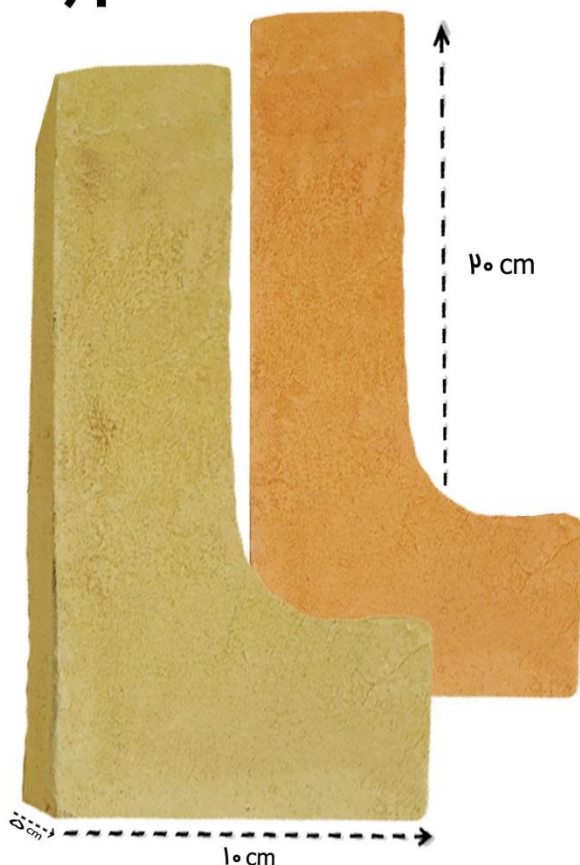

B آجر تاوه

۱۶ آجر نما

نوع: ال قزاقی

طیف رنگی:
زرد تا قرمز

ویژگی‌ها:

مناسب برای زوایای پنجره‌ها
مقاومت بالا در برابر مرارت
رنگ ثابت
تنوع رنگی بالا