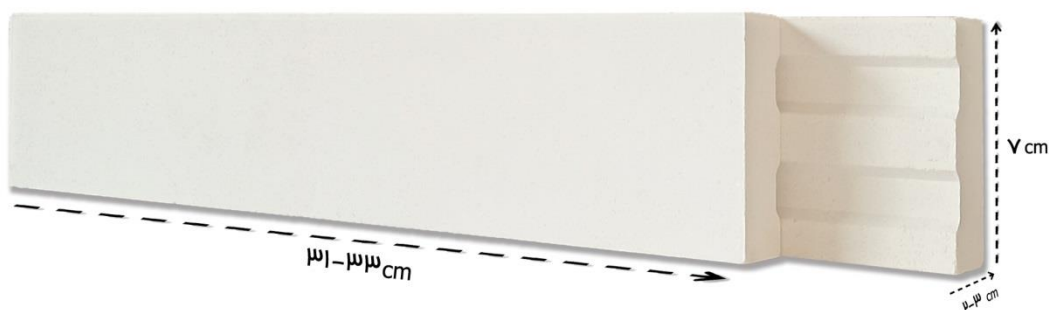

📷 Tavebrick

🌐 Tavebrick.com

نوع: پایه سیمانی سفید

طیف رنگی:
سفید صدفی

ویژگی‌ها:

مناسب برای نمای مدرن و کلاسیک
قابل ترکیب با دیگر متریال
بدون تلرانس رنگی
ابعاد دقیق و یکنواخت

نوع: پایه سیمانی طوسی

طیف رنگی: