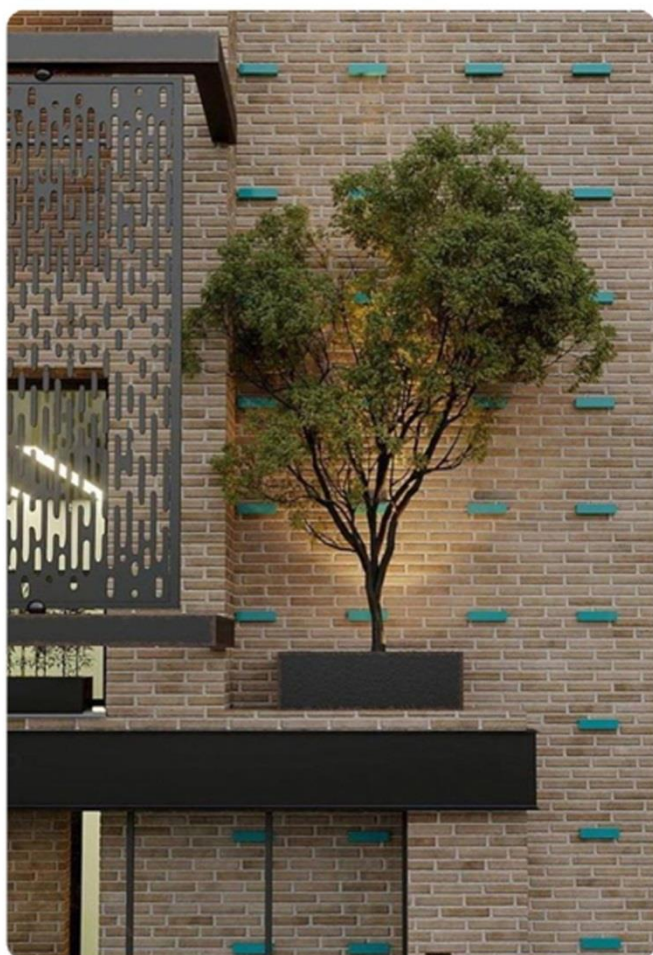

B آجر تاوه

آجر دیوارچینی

۱۳

نوع: قزاقی کامل

طیف رنگی:

زرد تا قرمز

ویژگی‌ها:

مناسب برای دیوار ویلا
مرمت آثار تاریخی
مناسب برای تیغه چینی
مناسب برای کافه و رستوران
ها