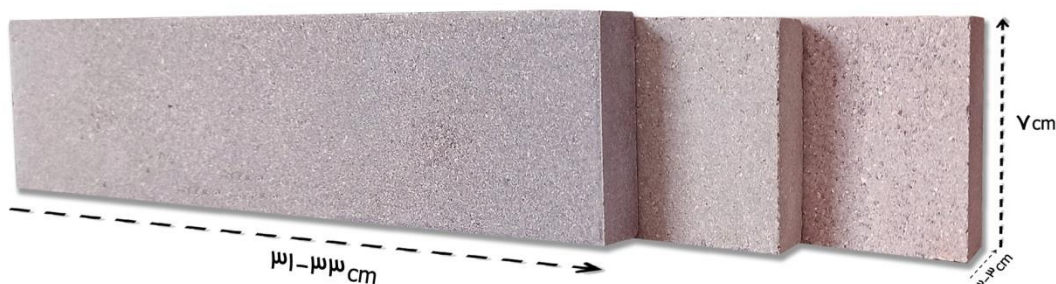

نوع: نسوز سفید

طیف رنگی:

سفید صدفی تا سفید دانه دار

ویژگی‌ها:

مناسب نماهای کلاسیک و مدرن
مقاوم در برابر شرایط جوی
عایق حرارتی و صوتی
تنوع طرح و رنگ برای هر سلیقه

TB
آجر تاوه

آجر نما

۴

نوع: نسوز طوسی

طیف رنگی:

طوسی کم رنگ تا پر رنگ

ویژگی‌ها:

مناسب برای نمای مدرن و
صنعتی
ترکیب پذیری عالی با دیگر
متریال
رنگ ثابت
مقاومت بالا

 Tavebrick

 Tavebrick.com

 ۰۹۱۲۸۹۲۵۲۵۵