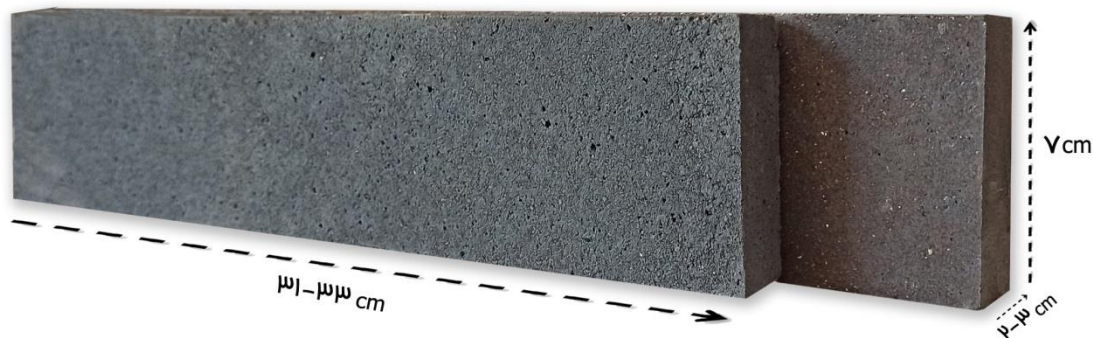

نوع: نسوز سفید

طیف رنگی:

سفید صدفی تا سفید دانه دار

ویژگی‌ها:

مناسب نماهای کلاسیک و مدرن
مقاوم در برابر شرایط جوی
عایق حرارتی و صوتی
تنوع طرح و رنگ برای هر سلیقه

TB
آجر تاوه

آجر نما

۴

طیف رنگی:
قرمز تا جگری

ویژگی‌ها:

مناسب نماهای کلاسیک و باغ و
ویلا
عایق حرارت و صدا
مناسب تمامی اقلیم‌ها
مقاومت بالا در برابر یخبندان

 Tavebrick

 Tavebrick.com

 ۰۹۱۲۸۹۲۵۲۵۵

نوع: نسوز مشکی

طیف رنگی:

قهوه ای سوخته تا مشکی پرکلاغی

ویژگی‌ها:

مناسب برای پروژه‌های لوکس و تجاری
مقاومت بالا
مناسب برای مناطق سردسیر
عدم تغییر رنگ

نوع: قهوه ای نسوز

طیف رنگی:
نسکافه‌ای تا قهوه‌ای سوخته

ویژگی‌ها:

مناسب نمای مدرن و صنعتی
هارمونی بینظیر با فضای سبز
مقاوم در برابر یخ زدگی
مناسب برای ویلای جنگلی