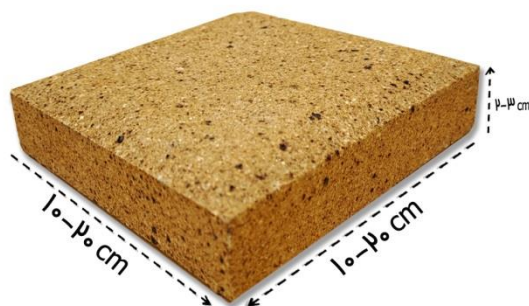

نوع: نسوز سفید

طیف رنگی:

سفید صدفی تا سفید دانه دار

ویژگی‌ها:

مناسب نماهای کلاسیک و مدرن
مقاوم در برابر شرایط جوی
عایق حرارتی و صوتی
تنوع طرح و رنگ برای هر سلیقه

TB
آجر تاوه

آجر نما

۴

قهوه ای سوخته تا مشکی پرکلاغی

ویژگی‌ها:

مناسب برای پروژه‌های لوکس و تجاری
مقاومت بالا
مناسب برای مناطق سردسیر
عدم تغییر رنگ

نوع: قهوه ای نسوز

طیف رنگی:
نسکافه‌ای تا قهوه‌ای سوخته

ویژگی‌ها:

مناسب نمای مدرن و صنعتی
هارمونی بینظیر با فضای سبز
مقاوم در برابر یخ زدگی
مناسب برای ویلای جنگلی

B آجر تاوه

آجر نما ۹

نوع: ال نسوز

طیف رنگی:
سفید تا قرمز

ویژگی‌ها:

مناسب برای زوایای پنجره‌ها
مقاومت بالا در برابر حرارت
رنگ ثابت
تنوع رنگی بالا

 Tavebrick

 Tavebrick.com

 ۰۹۱۲۸۹۲۵۲۵۵

نوع: کف نسوز

طیف رنگی:
شاموتی و سمیره

ویژگی‌ها:

مناسب برای کف ویلا
قابل استفاده در نما
مناسب برای کف دامداری
مقاوم در برابر سایش

آجر قزاقی

☎ ۰۹۱۲۸۹۲۵۲۵۵

📷 Tavebrick