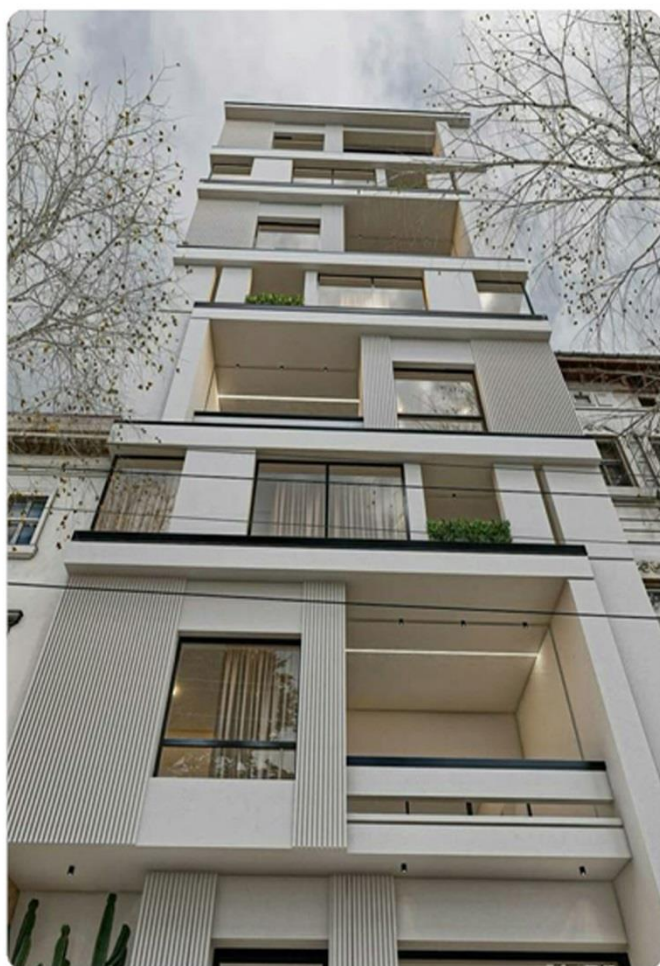

نوع: نسوز سفید

طیف رنگی:

سفید صدفی تا سفید دانه دار

ویژگی‌ها:

مناسب نماهای کلاسیک و مدرن
مقاوم در برابر شرایط جوی
عایق حرارتی و صوتی
تنوع طرح و رنگ برای هر سلیقه

TB
آجر تاوه

آجر نما

۴